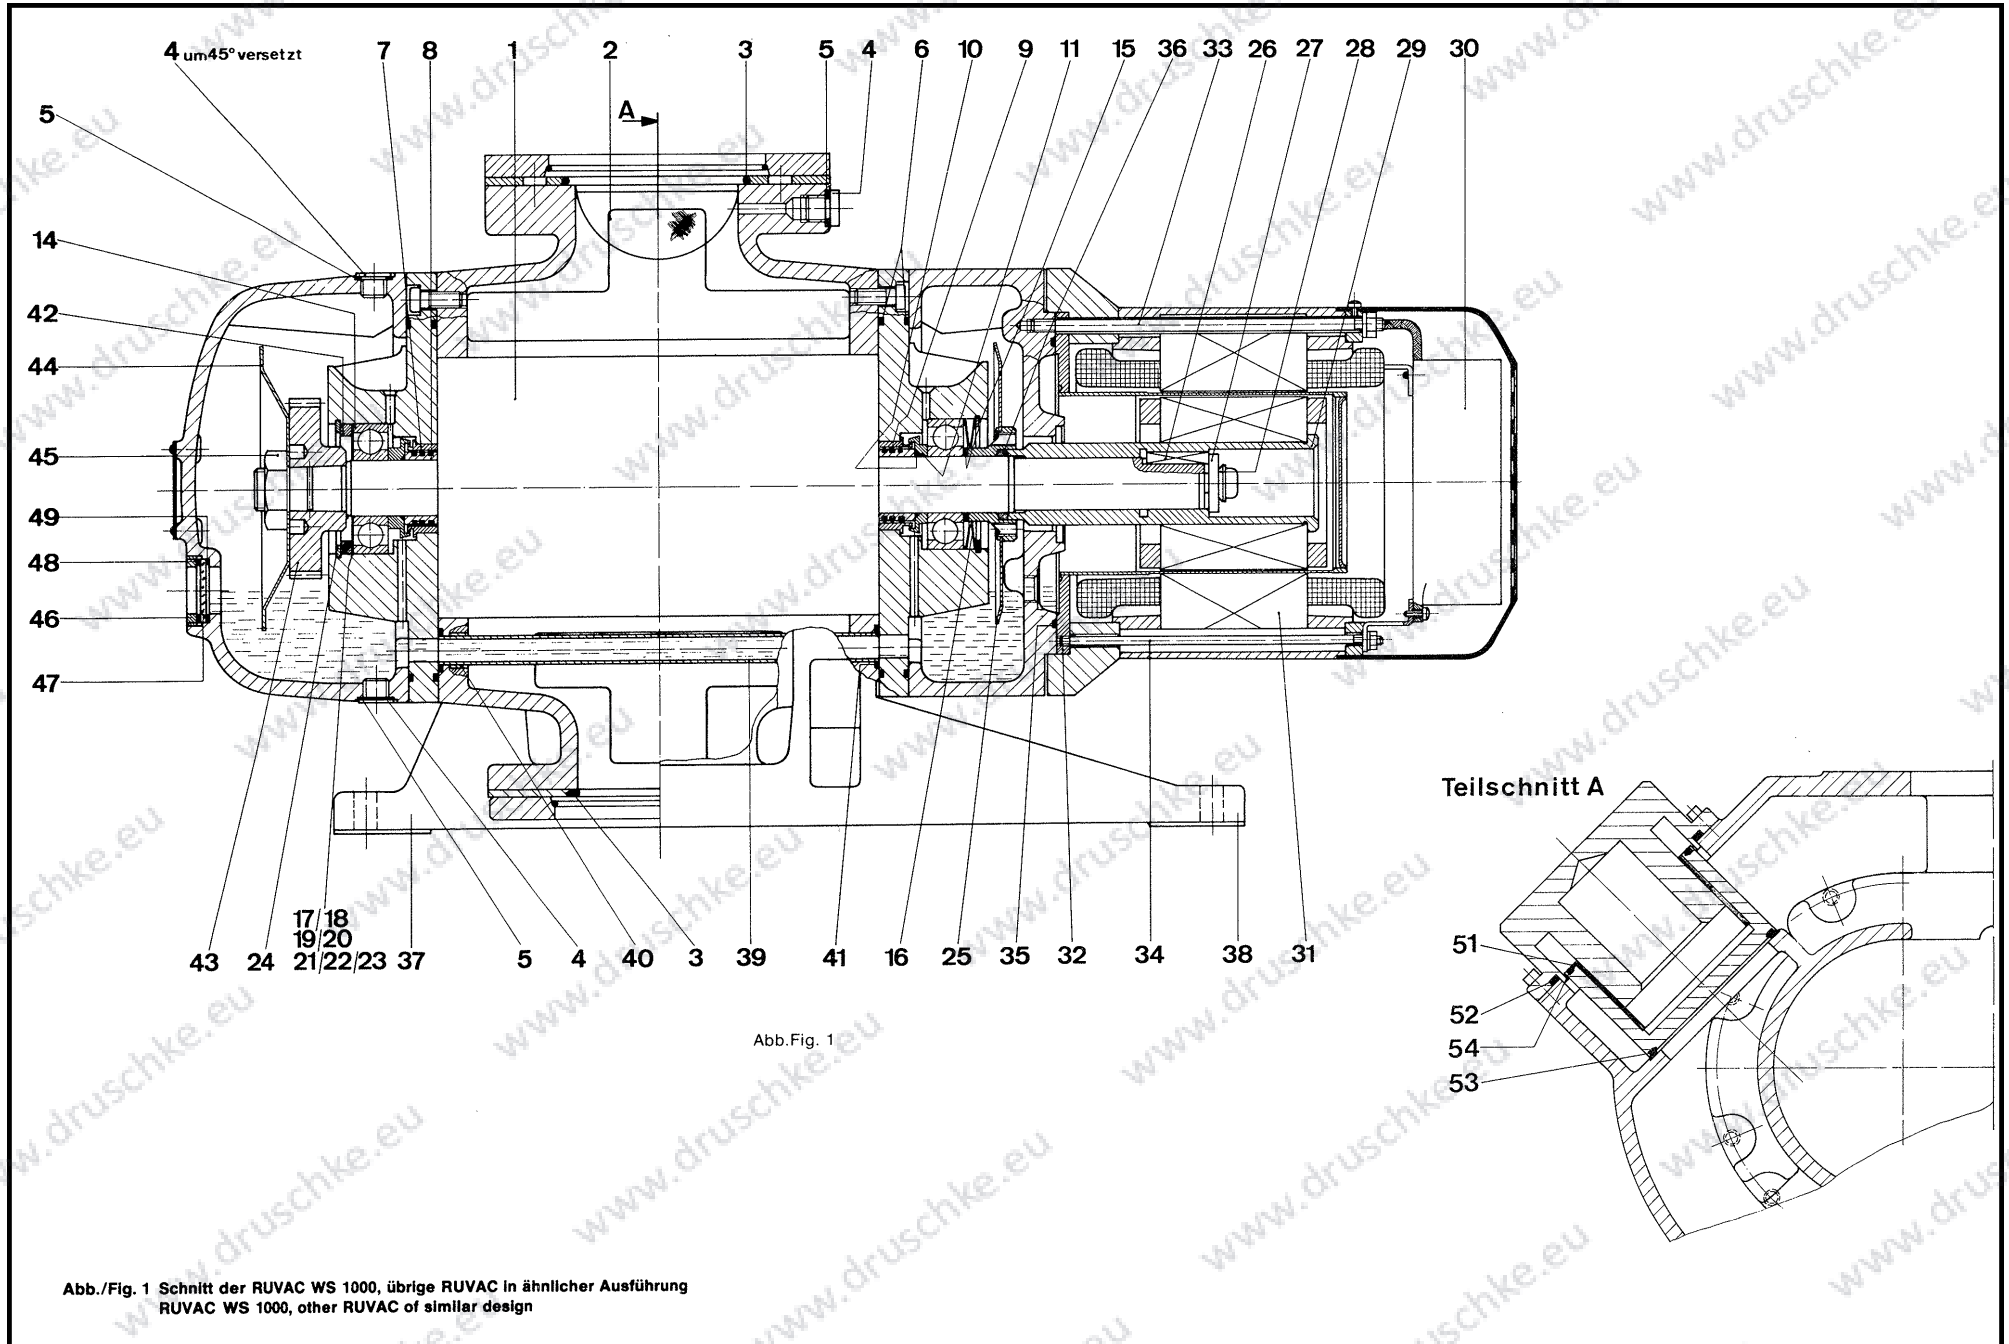

Eine Änderung der angegebenen Daten behalten wir uns vor. Die Abbildungen sind unverbindlich.

Spare Parts – Made in Germany – produced by Druschke GmbH