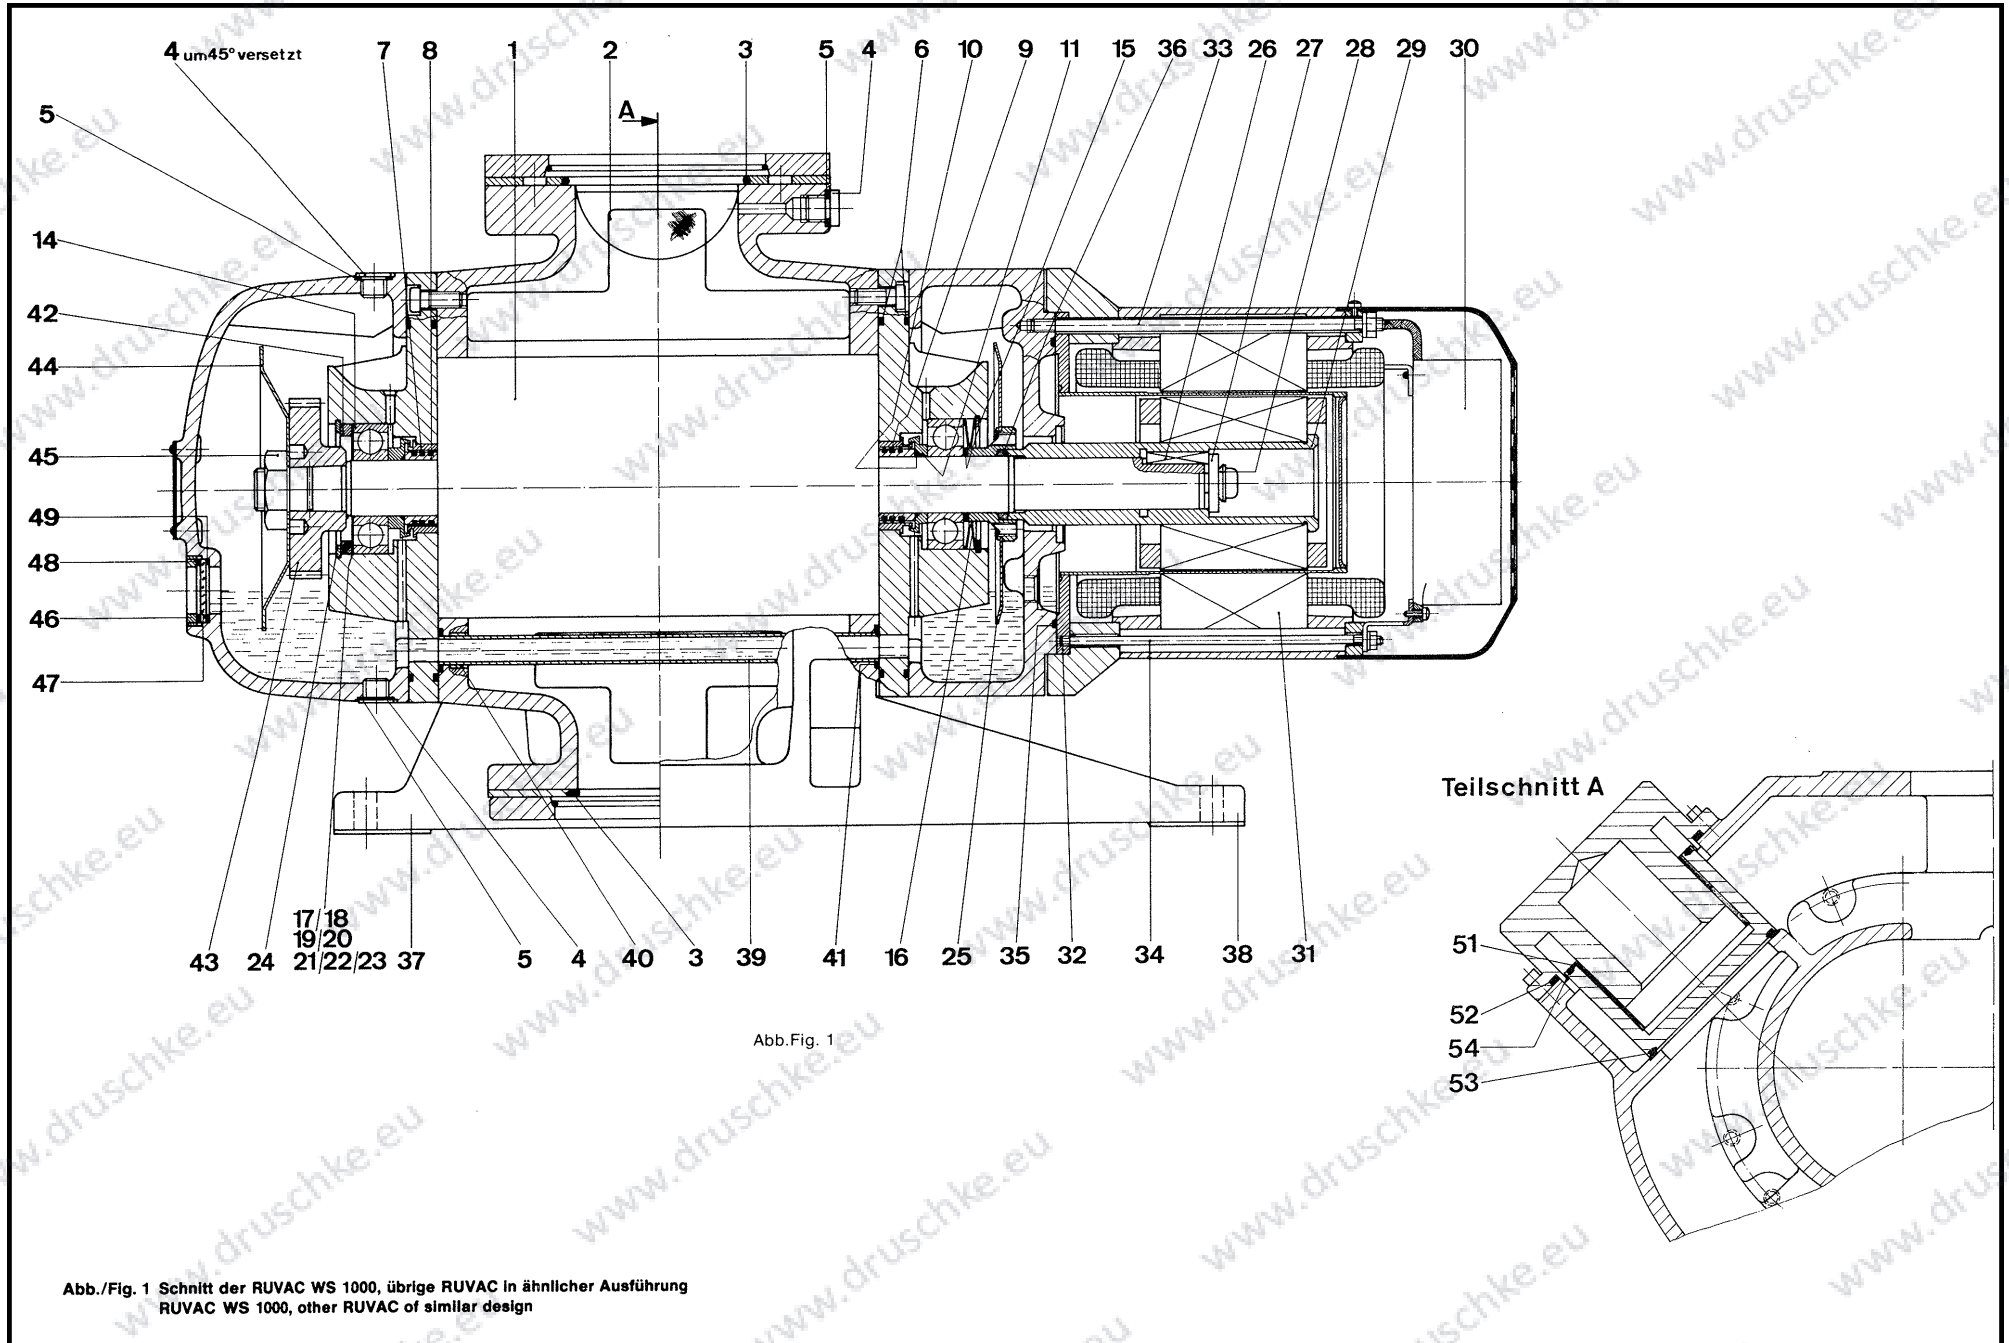

Ersatzteile

Pos.	Benennung	Menge	ME	Bestellnummer	Paket 1	Paket 2	Bemerkung
1	Wälzkolbenpaar	1	Stk	62703113			
2	Schmutzfänger	1	Stk	E41070116			
3	O-Ring	2	Stk	23970510	✓	✓	
4	Abläßschraube	4	Stk	20127105	✓	✓	
5	Flach-Dichtring	4	Stk	23955165	✓	✓	
6	O-Ring	4	Stk	23970432	✓	✓	
7	Kolbenringgehäuse	4	Stk	33188122			
8	Kolbenringhalter	4	Stk	43131293			
9	Kolbenring	12	Stk	23179259		✓	
10	O-Ring	4	Stk	23970415	✓	✓	
11	Spritzring	4	Stk	23152110			
14	Rillenkugellager	4	Stk	26101173		✓	
16	Tellerfedern	4	Stk	22182211			
17-23	Paßscheiben Satz	1	Stk	62703135		✓	
24	Sicherungsring	4	Stk	23104145			
25	Spritzscheibe	1	Stk	22102212			
26	Paßfeder	1	Stk	62703425			
27	Kegelpfanne	1	Stk	22122304			
28	Kugelscheibe	1	Stk	22122104			
29	Rotor	1	Stk	62703120			
30	Ventilator	1	Stk	38093103			
31	Spaltrohrmotor	1	Stk	62703106			
32	Spalttopf	1	Stk	62703121			
33	Stiftschraube	4	Stk	62703427			
34	Stiftschraube	2	Stk	62703428			
35	O-Ring	1	Stk	E23970418	✓	✓	
36	Dichtring	1	Stk	62703426	✓	✓	
37	Fuß, links	1	Stk	62703309			
38	Fuß, rechts	1	Stk	62703310			
39	Rohr	1	Stk	62703411			
40	Rohrstück	2	Stk	62702412			
41	O-Ring	4	Stk	23970111	✓	✓	
42	Distanzring	2	Stk	23192160			
43	Zahnradpaar	1	Stk	62703114			
44	Spritzscheibe	1	Stk	62703409			
45	Mutter	2	Stk	62703445			
46	Schraubring	1	Stk	20013294			
47	Schauglas	1	Stk	22680140			
48	Reflektor	1	Stk	20013180			
49	O-Ring	1	Stk	23970435	✓	✓	
51	DU-Buchse	1	Stk	E27027125			
52	O-Ring	1	Stk	23970302	✓	✓	
53	O-Ring	1	Stk	23970129	✓	✓	
54	O-Ring	1	Stk	23970504	✓	✓	

Eine Änderung der angegebenen Daten behalten wir uns vor. Die Abbildungen sind unverbindlich.

Eine Änderung der angegebenen Daten behalten wir uns vor. Die Abbildungen sind unverbindlich.

Spare Parts – Made in Germany – produced by Druschke GmbH